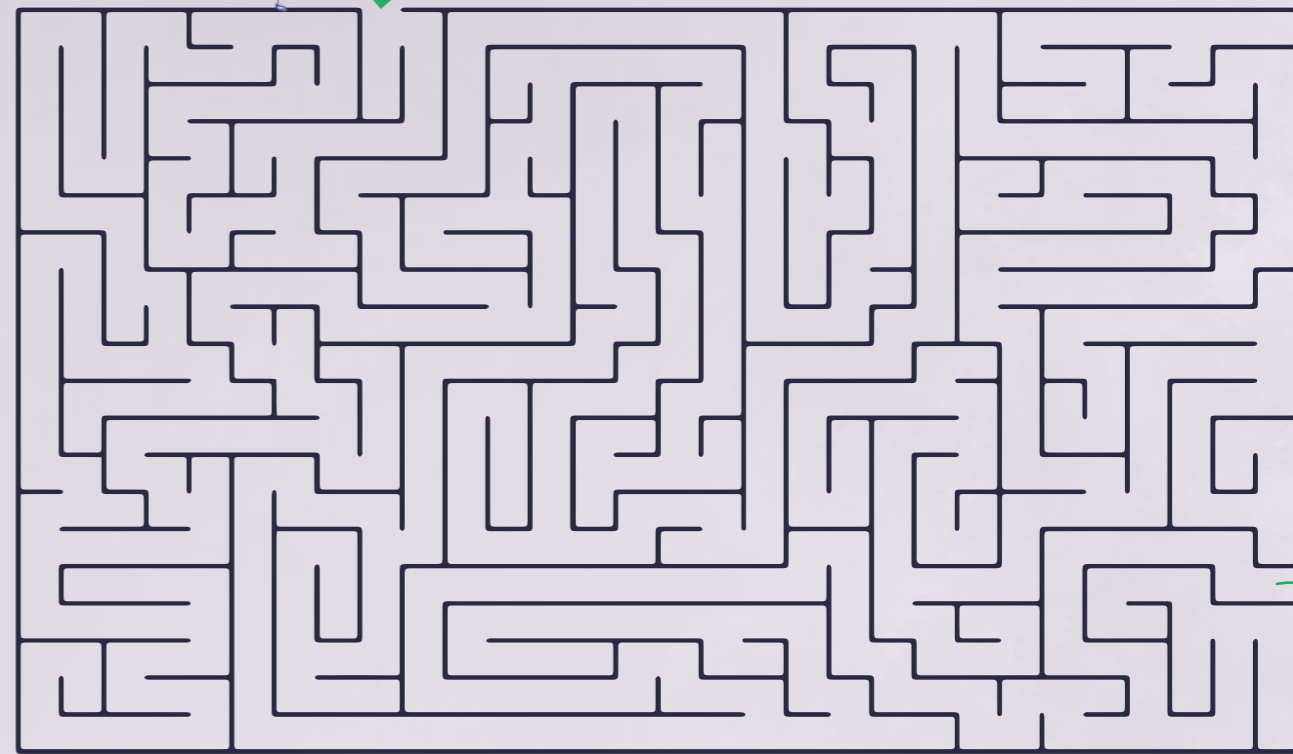

Fiche technique

Réalisatrice : Clémentine Robach – Année : 2015

Durée : 07'07" – Couleur – Voix françaises

La Galette court toujours

Une galette appétissante s'enfuit dans la forêt pour ne pas être mangée par le lapin et ses amis. Elle va devoir ruser pour échapper au renard qui rôde dans les bois.

Fiche technique

Réalisateur : Pascale Hecquet – Année : 2015

Durée : 07'45" – Couleur – Voix françaises

Course poursuite...

La galette s'est enfuie dans la forêt! Aide notre ami le lapin à traverser le labyrinthe pour la retrouver.