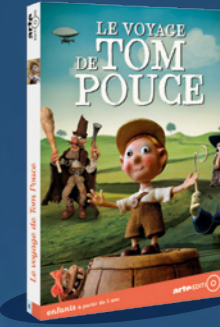

RETROUVEZ VOS FILMS PRÉFÉRÉS EN DVD CHEZ **arte ÉDITIONS**

Pat et Mat – 3/4 ans

Le Rêve de Galileo – 3/4 ans

Monstres... pas si monstrueux! – 5/6 ans

Le Voyage de Tom Pouce
5 ans

Le Petit monde de Leo
2 ans